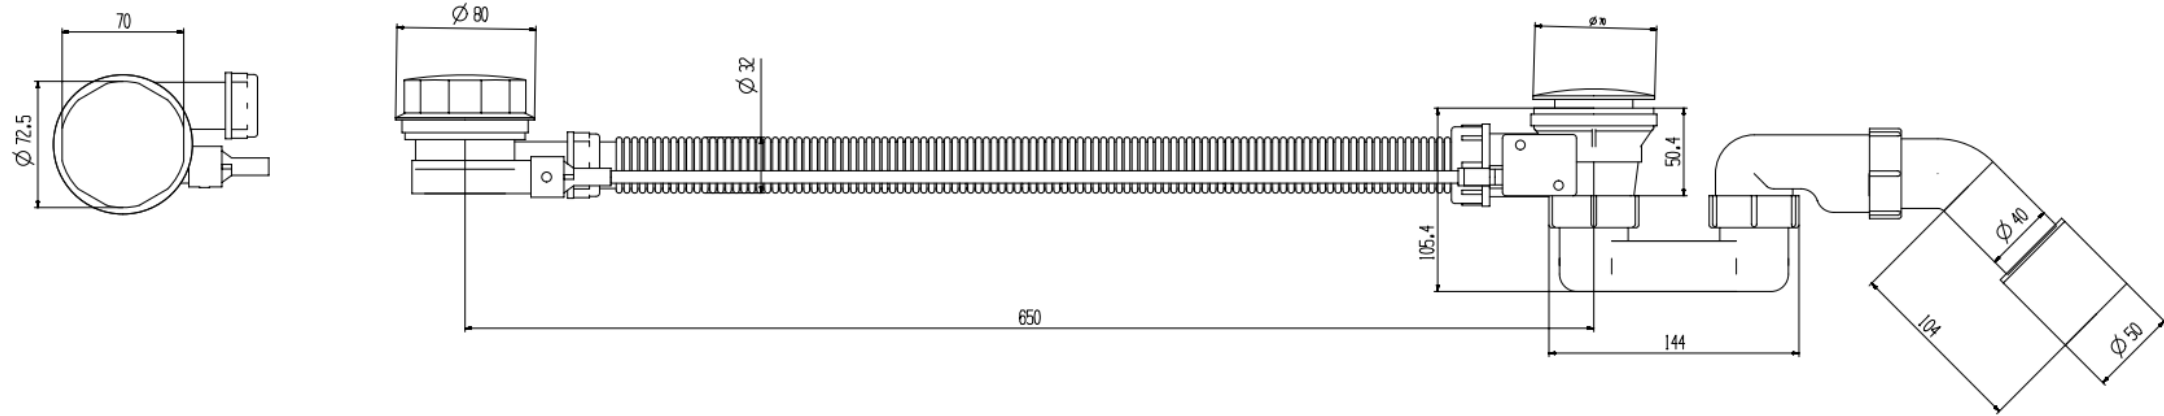

# ПРЕЗЕНТУЄМО НОВІ СИФОНИ ДЛЯ ВАННИ

КОД 1С	Найменування	Матеріал комплектуючих	Тип затвору	Тип відкриття/закриття зливного отвору	Діаметр патрубка (відвід) в каналізацію	Колір
KR5442	KOER BD-04-01 1 1/2" Сифон для ванни НАПІВАВТОМАТИЧНИЙ з переливом, без ревізії (Колір хром)	Панель для переливу з нержавіючої сталі, латунний злив, пластикова труба, прокладка силікон	Мокрий (гідрозатвор)	Напівавтоматичний	Відвід трубний 40/50мм під кутом 45°	Хром
KR5443	KOER BD-04-05 1 1/2" Сифон для ванни НАПІВАВТОМАТИЧНИЙ з переливом, без ревізії (Колір чорний)	Панель для переливу з нержавіючої сталі, латунний злив, пластикова труба, прокладка силікон	Мокрий (гідрозатвор)	Напівавтоматичний	Відвід трубний 40/50мм під кутом 45°	Чорний матовий
KR5444	KOER BD-04-07 1 1/2" Сифон для ванни НАПІВАВТОМАТИЧНИЙ з переливом, без ревізії (Колір графітовий)	Панель для переливу з нержавіючої сталі, латунний злив, пластикова труба, прокладка силікон	Мокрий (гідрозатвор)	Напівавтоматичний	Відвід трубний 40/50мм під кутом 45°	Графітовий
KR5445	KOER BD-04-12 1 1/2" Комплект накладок до сифону для ванни НАПІВАВТОМАТ (Колір золото матове)	Панель для переливу з нержавіючої сталі, латунний злив	Мокрий (гідрозатвор)	Не передбачено		Золото матове