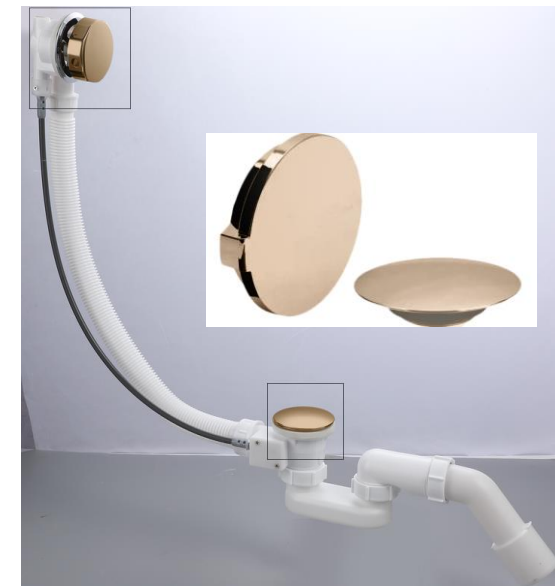

# ПРЕЗЕНТУЄМО НОВІ СИФОНИ ДЛЯ ВАННИ

KR5442	KR5443	KR5444	KR5445
KOER BD-04-01 1 1/2" Сифон для ванни НАПІВАВТОМАТИЧНИЙ з переливом, без ревізії (Колір хром)	KOER BD-04-05 1 1/2" Сифон для ванни НАПІВАВТОМАТИЧНИЙ з переливом, без ревізії (Колір чорний)	KOER BD-04-07 1 1/2" Сифон для ванни НАПІВАВТОМАТИЧНИЙ з переливом, без ревізії (Колір графітовий)	KOER BD-04-12 1 1/2" Комплект накладок до сифону для ванни НАПІВАВТОМАТ (Колір золото матове)

# ПРЕЗЕНТУЄМО НОВІ СИФОНИ ДЛЯ ВАННИ

КОД 1С	Найменування	Матеріал комплектуючих	Тип затвору	Тип відкриття/закриття зливного отвору	Діаметр патрубка (відвід) в каналізацію	Колір
KR5442	KOER BD-04-01 1 1/2" Сифон для ванни НАПІВАВТОМАТИЧНИЙ з переливом, без ревізії (Колір хром)	Панель для переливу з нержавіючої сталі, латунний злив, пластикова труба, прокладка силікон	Мокрий (гідрозатвор)	Напівавтоматичний	Відвід трубний 40/50мм під кутом 45°	Хром
KR5443	KOER BD-04-05 1 1/2" Сифон для ванни НАПІВАВТОМАТИЧНИЙ з переливом, без ревізії (Колір чорний)	Панель для переливу з нержавіючої сталі, латунний злив, пластикова труба, прокладка силікон	Мокрий (гідрозатвор)	Напівавтоматичний	Відвід трубний 40/50мм під кутом 45°	Чорний матовий
KR5444	KOER BD-04-07 1 1/2" Сифон для ванни НАПІВАВТОМАТИЧНИЙ з переливом, без ревізії (Колір графітовий)	Панель для переливу з нержавіючої сталі, латунний злив, пластикова труба, прокладка силікон	Мокрий (гідрозатвор)	Напівавтоматичний	Відвід трубний 40/50мм під кутом 45°	Графітовий
KR5445	KOER BD-04-12 1 1/2" Комплект накладок до сифону для ванни НАПІВАВТОМАТ (Колір золото матове)	Панель для переливу з нержавіючої сталі, латунний злив	Мокрий (гідрозатвор)	Не передбачено		Золото матове